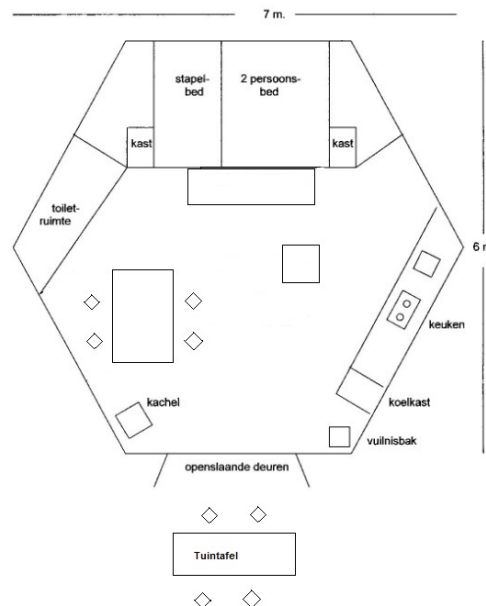

Plan:

Bosgalow

Max. 5 Pers.

geöffnet von. 26.3 bis 1.11

Campingbungalow

Max. 4 Pers.

geöffnet von 23.4 bis 3.9

Miet-Wohnwagen

Max. 4 Pers. (5. Und 6. Person auf Couch/Bett im Wohnzimmer)

geöffnet von 26.3 bis 1.11