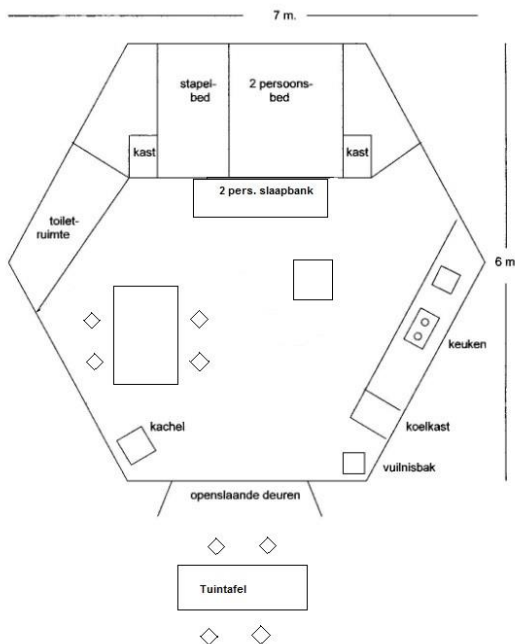

### Plan:

#### **Bosgalow**

Max. 5 Pers.

geöffnet von. 29.3 bis 28.10

#### **Campingbungalow**

Max. 4 Pers. (5. Und 6. Person auf Couch/Bett im Wohnzimmer)

geöffnet von 26.4 bis 30.8