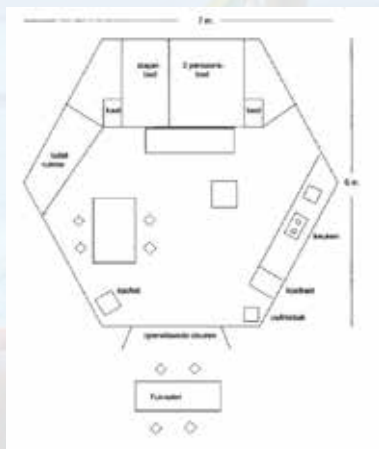

Kampeerbungalow

Ingericht voor 4 personen

Geopend van 22 april tot 2 september