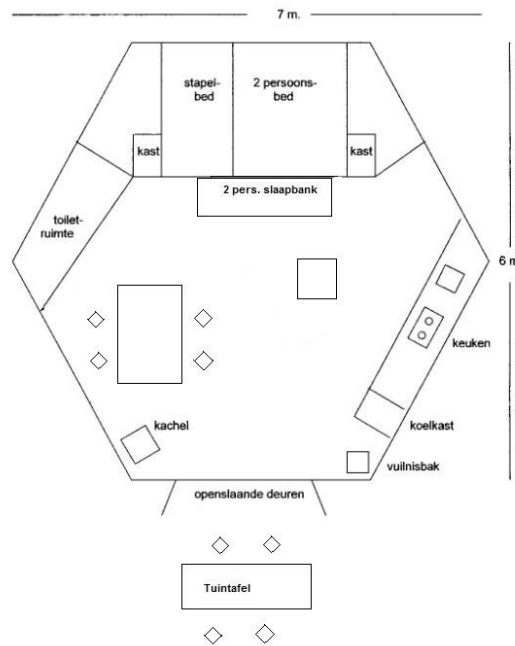

Plan:

Bosgalow

Max. 5 Pers.

geöffnet von. 30.3 bis 29.10

Campingbungalow

Max. 4 Pers. (5. Und 6. Person auf Couch/Bett im Wohnzimmer)

geöffnet von 27.4 bis 31.8

Miet-Wohnwagen

Max. 4 Pers. (5. Und 6. Person auf Couch/Bett im Wohnzimmer)

geöffnet von 30.3 bis 29.10